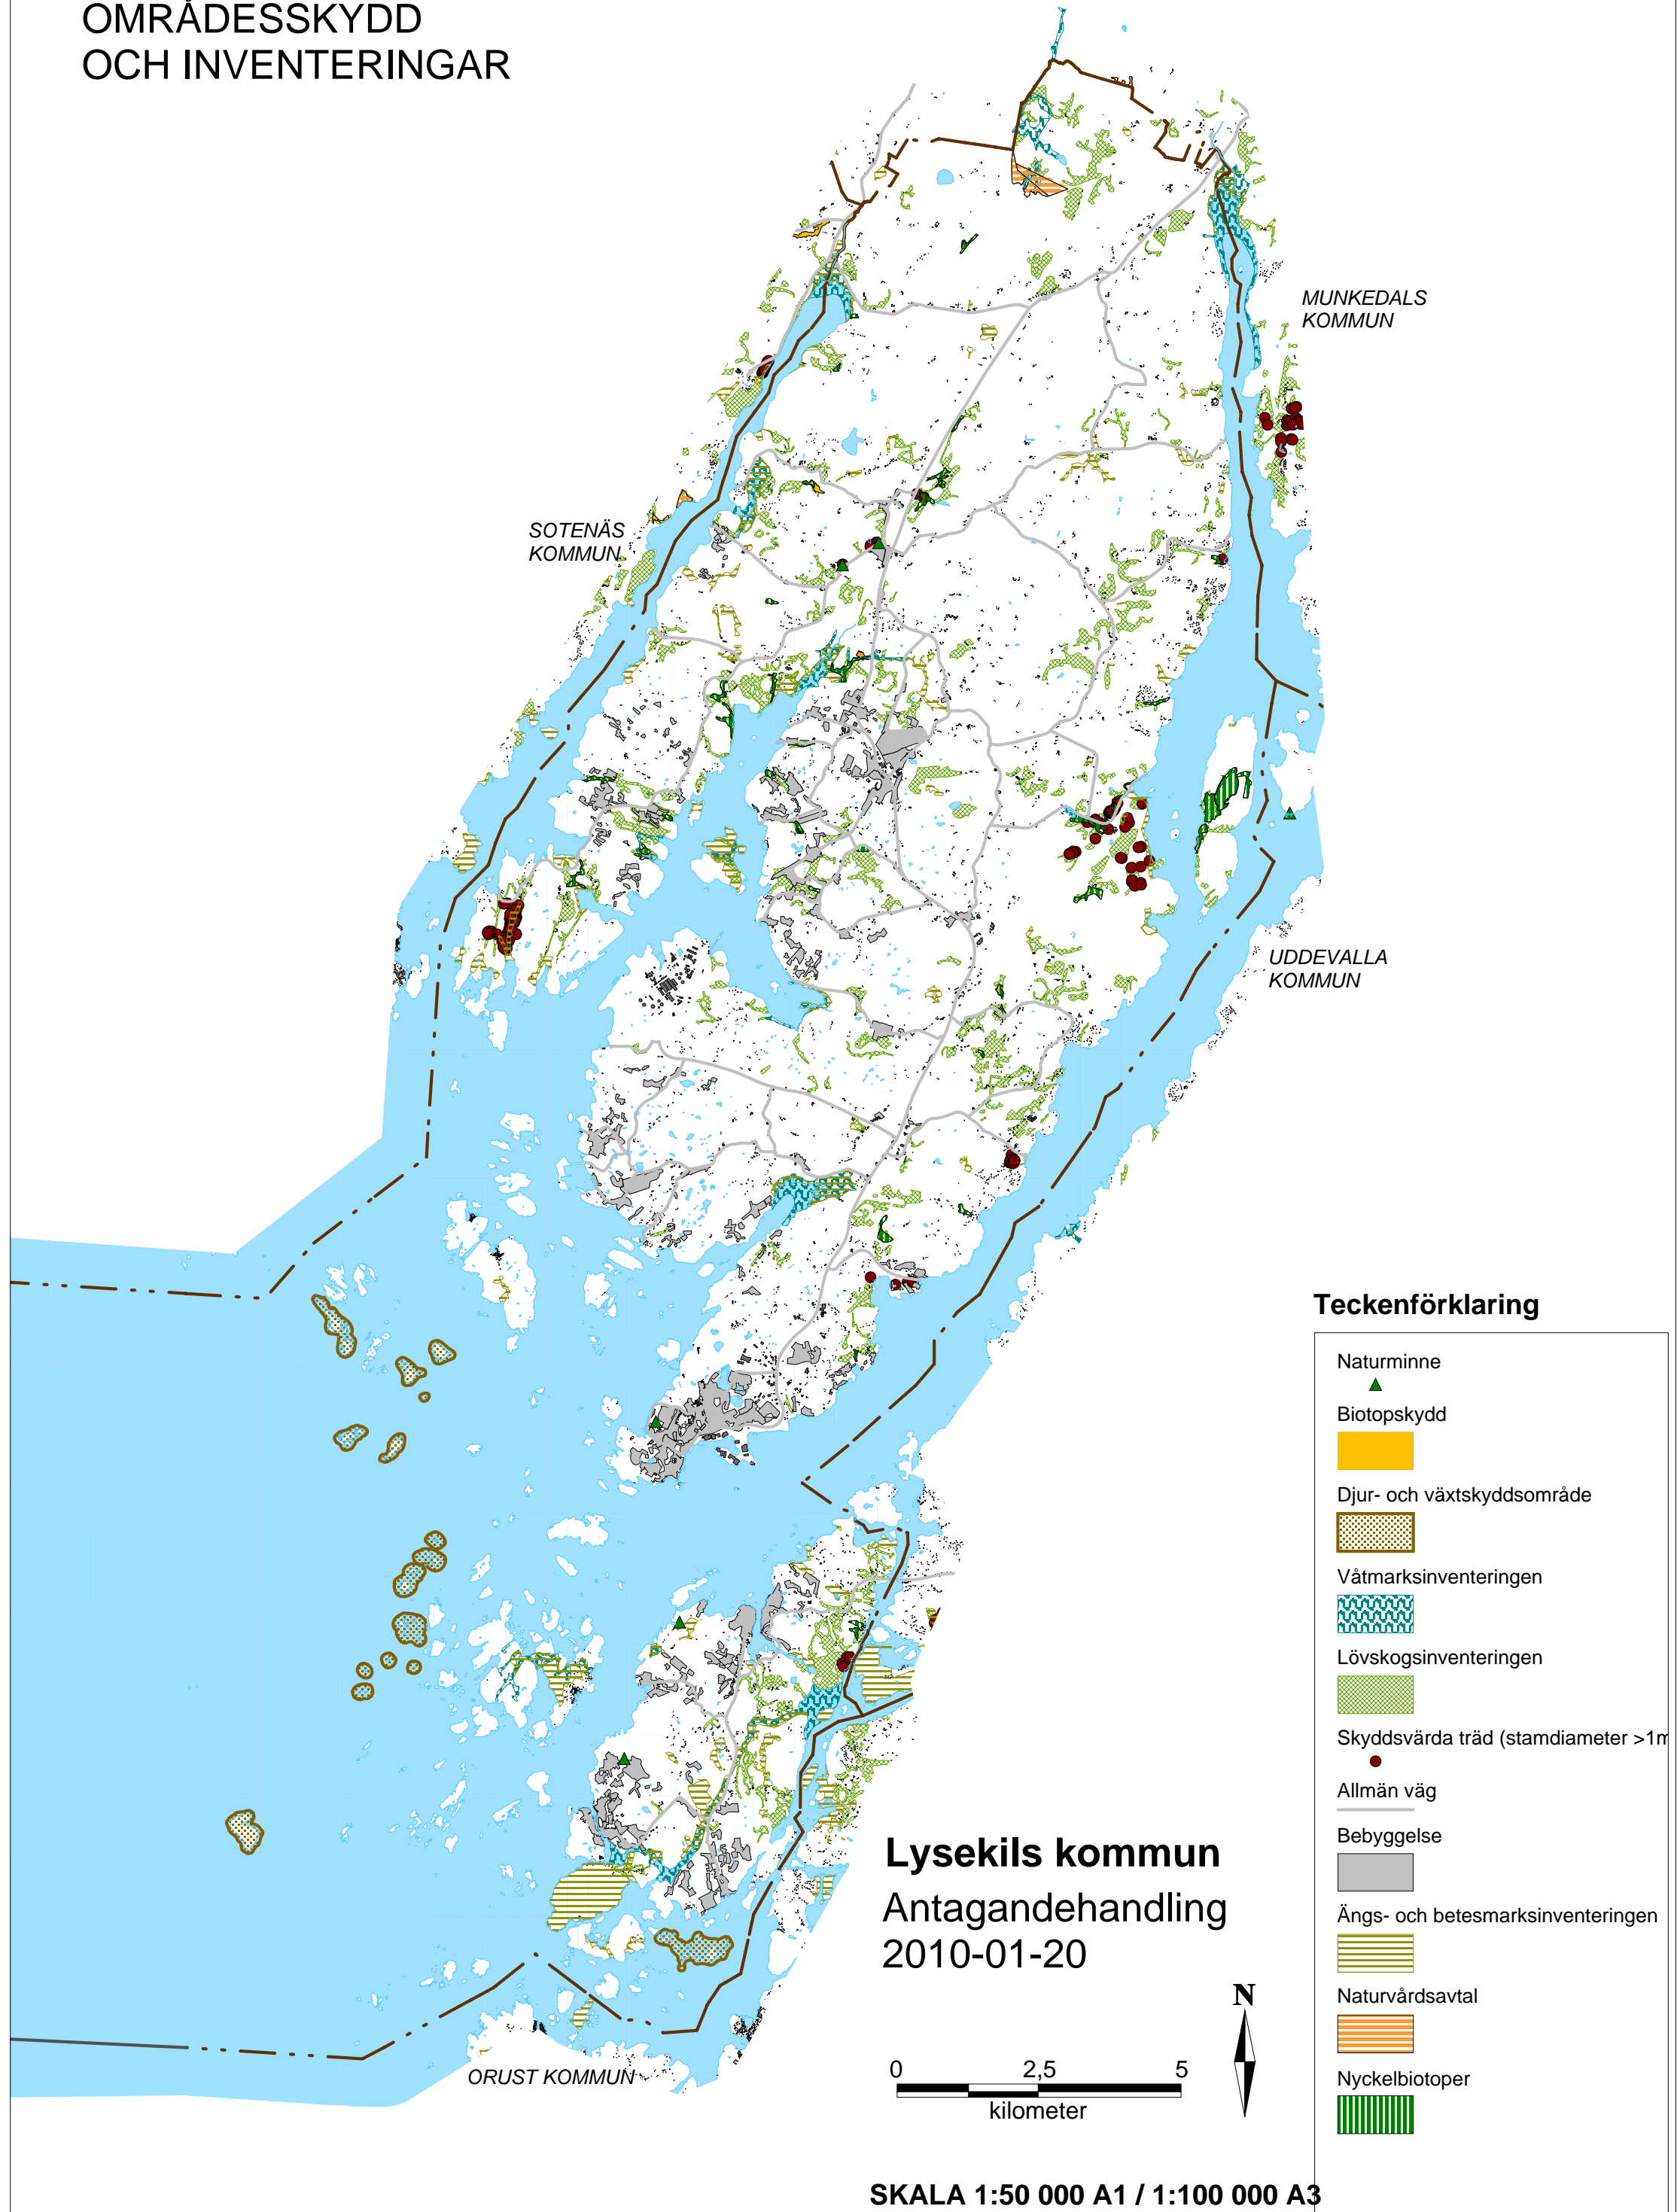

NATURVÅRDSPLAN FÖR LYSEKILS KOMMUN

OMRÅDESSKYDD

Karta 1

NATURVÅRDSPLAN FÖR LYSEKILS KOMMUN

Karta 2

OMRÅDESSKYDD
OCH INVENTERINGAR

NATURVÅRDSPLAN FÖR LYSEKILS KOMMUN

Inventeringsområden Naturcentrum 2006-2008

NATURVÅRDSPLAN FÖR LYSEKILS KOMMUN

KARTA 4

Hänsynsnivåer

SOTENÄS
KOMMUN

MUNKEDALS
KOMMUN

UDDEVALLA
KOMMUN

ÖRUST KOMMUN

Teckenförklaring