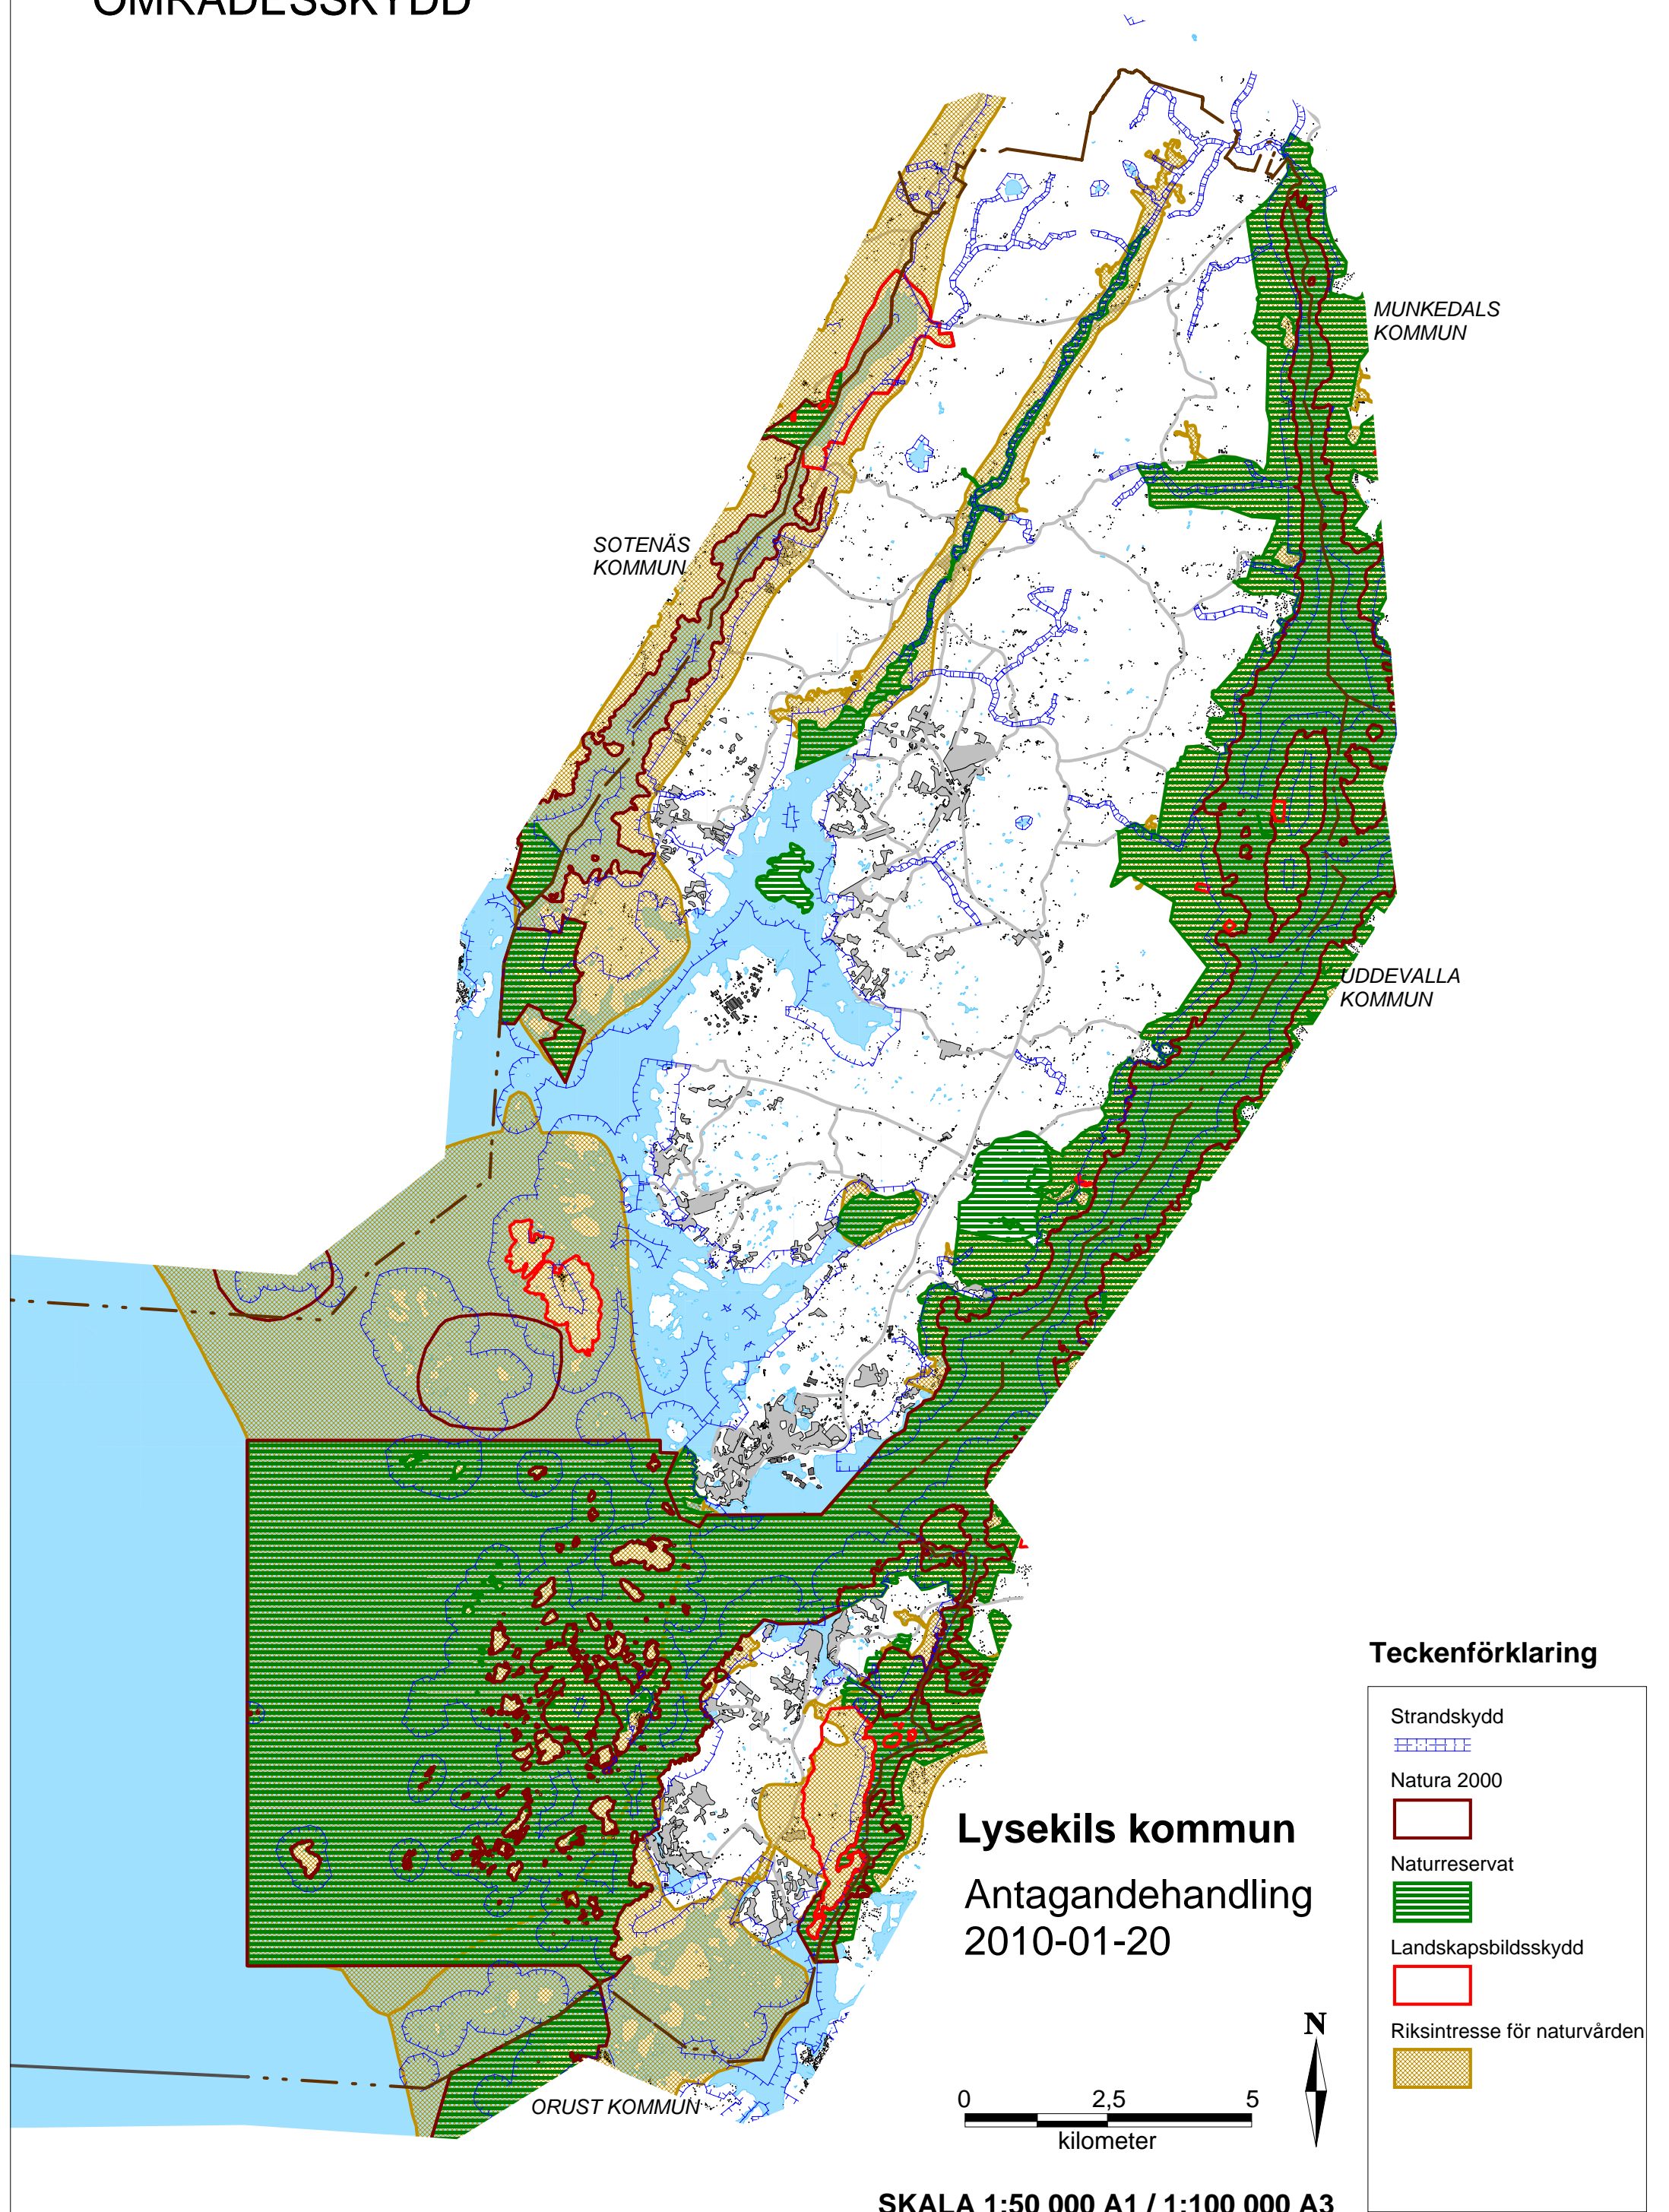

NATURVÅRDSPLAN FÖR LYSEKILS KOMMUN

OMRÅDESSKYDD

Karta 1

NATURVÅRDSPLAN FÖR LYSEKILS KOMMUN

Karta 2

OMRÅDESSKYDD
OCH INVENTERINGAR

NATURVÅRDSPLAN FÖR LYSEKILS KOMMUN

Inventeringsområden Naturcentrum 2006-2008

NATURVÅRDSPLAN FÖR LYSEKILS KOMMUN

KARTA 4

Hänsynsnivåer

SOTENÄS
KOMMUN

MUNKEDALS
KOMMUN

UDDEVALLA
KOMMUN

ÖRUST KOMMUN

Teckenförklaring