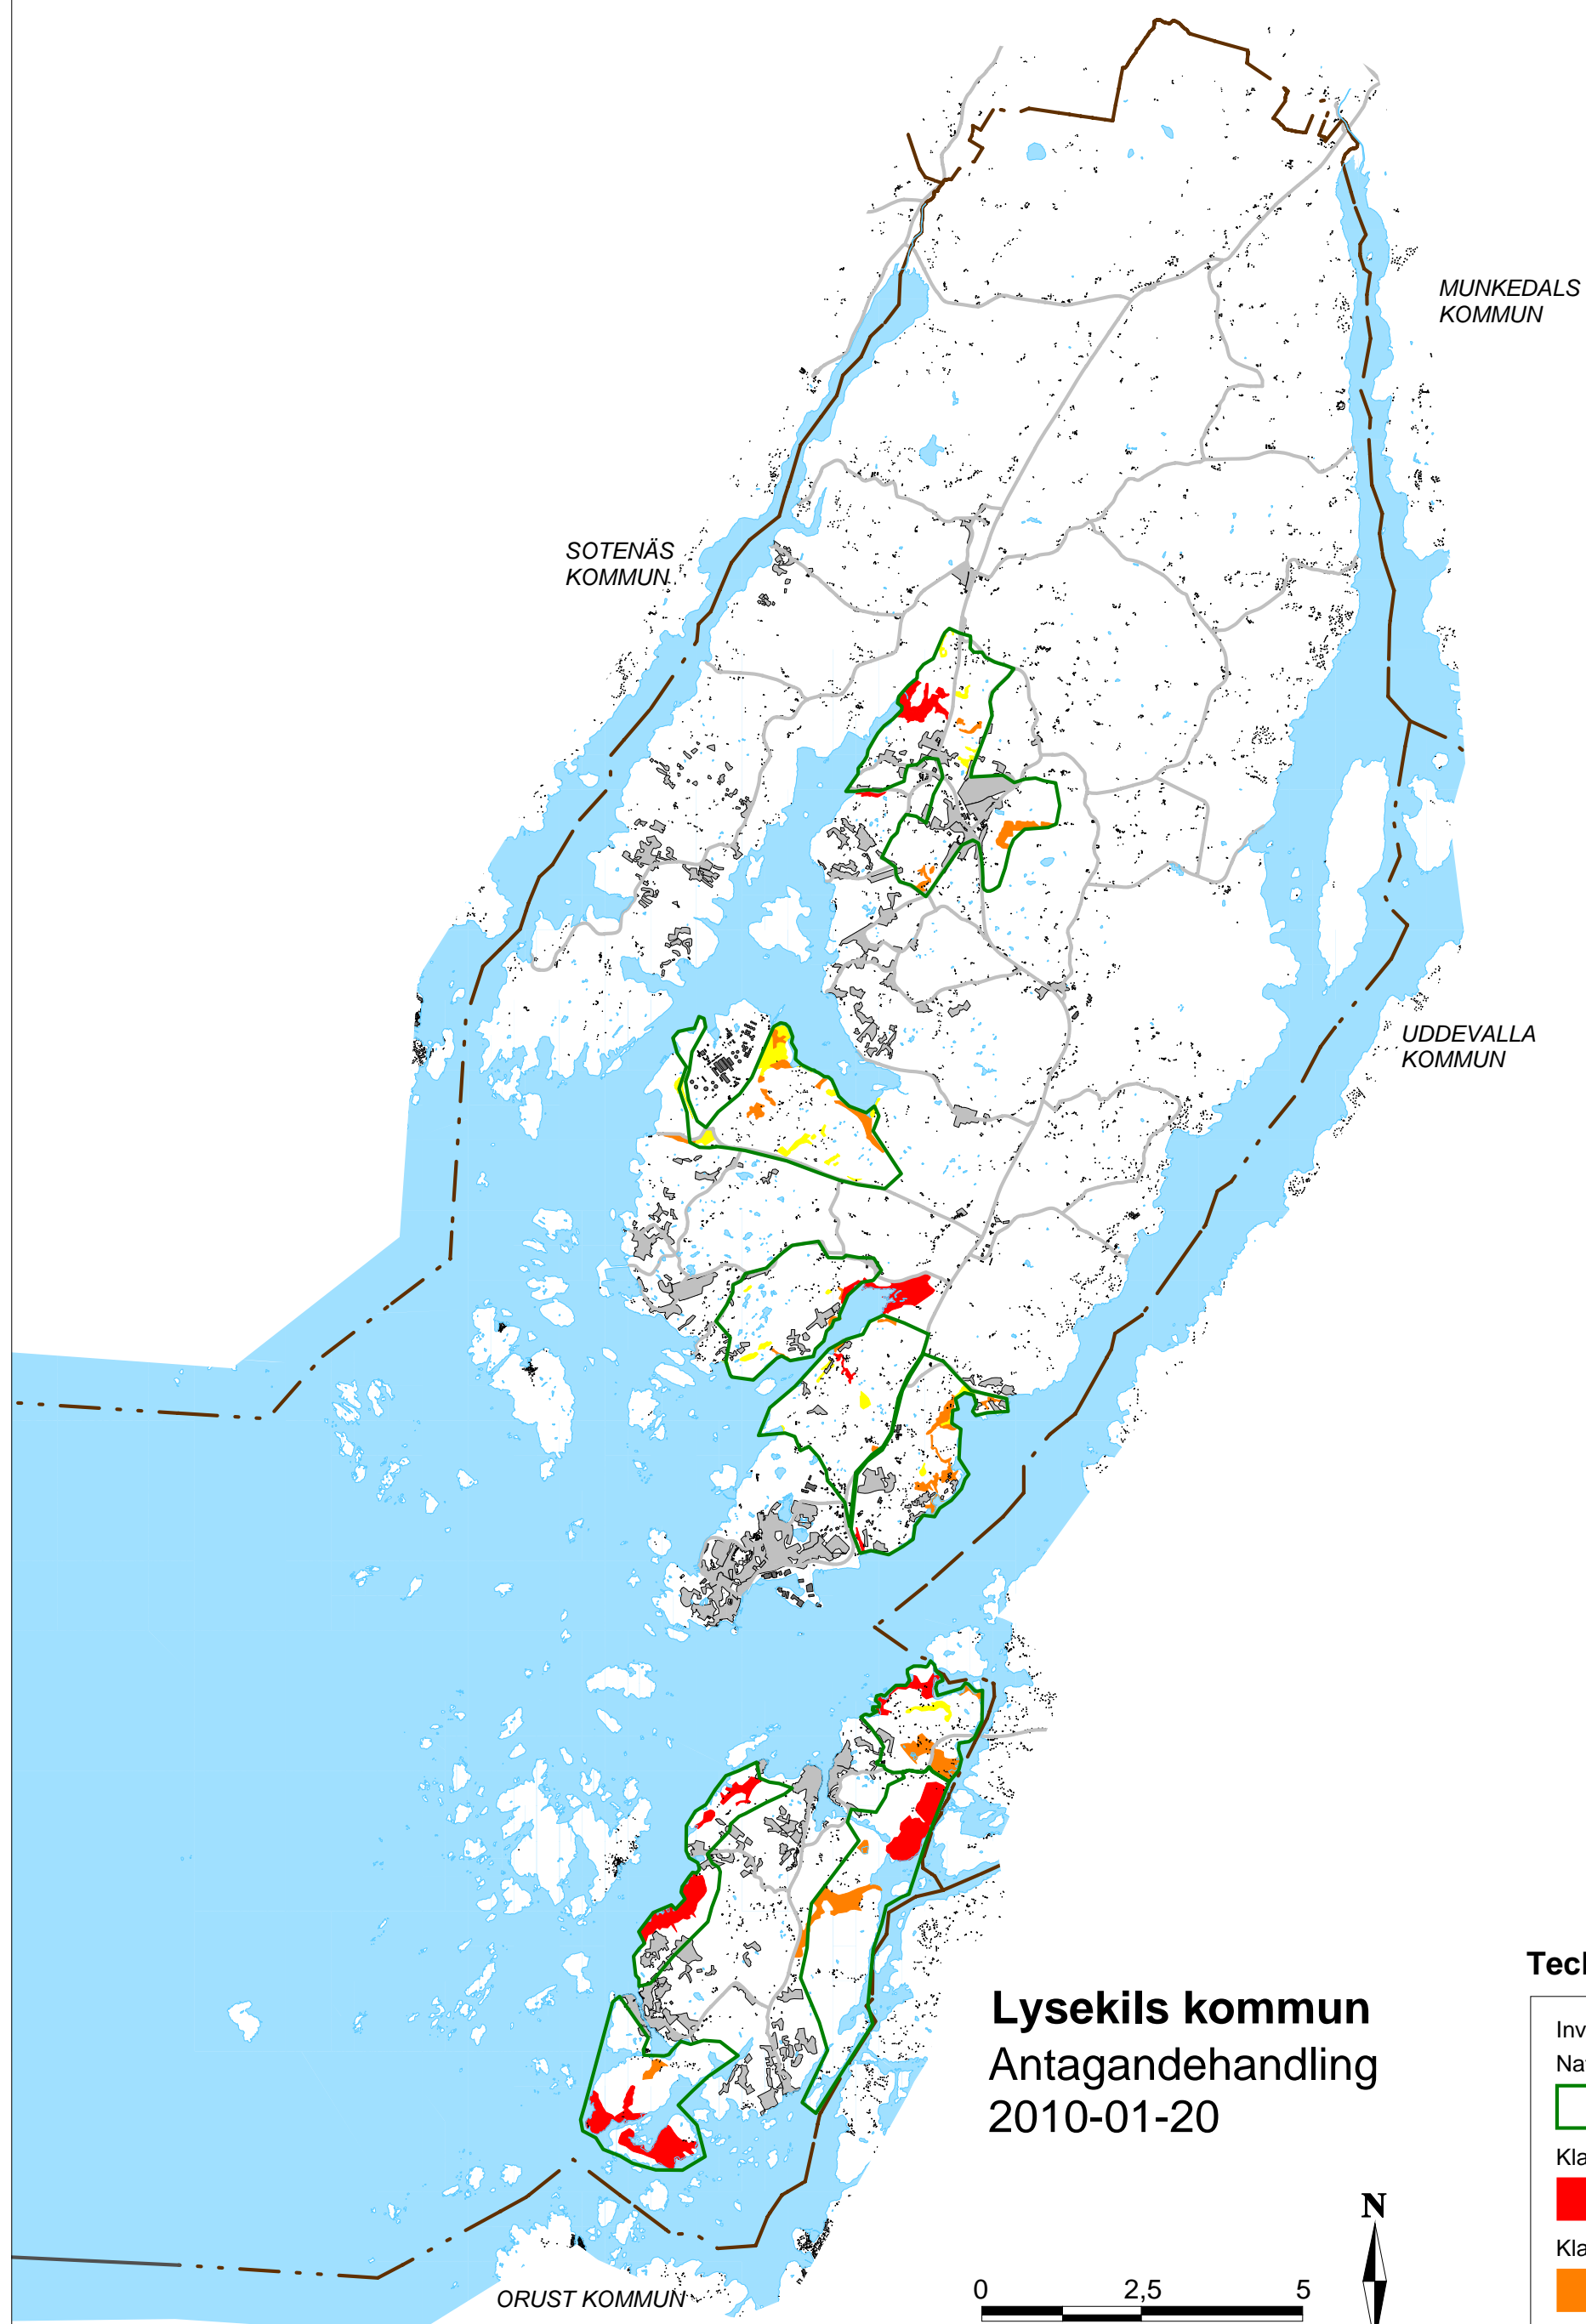

NATURVÅRDSPLAN FÖR LYSEKILS KOMMUN

OMRÅDESSKYDD

Karta 1

NATURVÅRDSPLAN FÖR LYSEKILS KOMMUN

Karta 2

OMRÅDESSKYDD
OCH INVENTERINGAR

NATURVÅRDSPLAN FÖR LYSEKILS KOMMUN

Inventeringsområden Naturcentrum 2006-2008

NATURVÅRDSPLAN FÖR LYSEKILS KOMMUN

KARTA 4

Hänsynsnivåer

SOTENÄS
KOMMUN

MUNKEDALS
KOMMUN

UDDEVALLA
KOMMUN

ÖRUST KOMMUN

Teckenförklaring