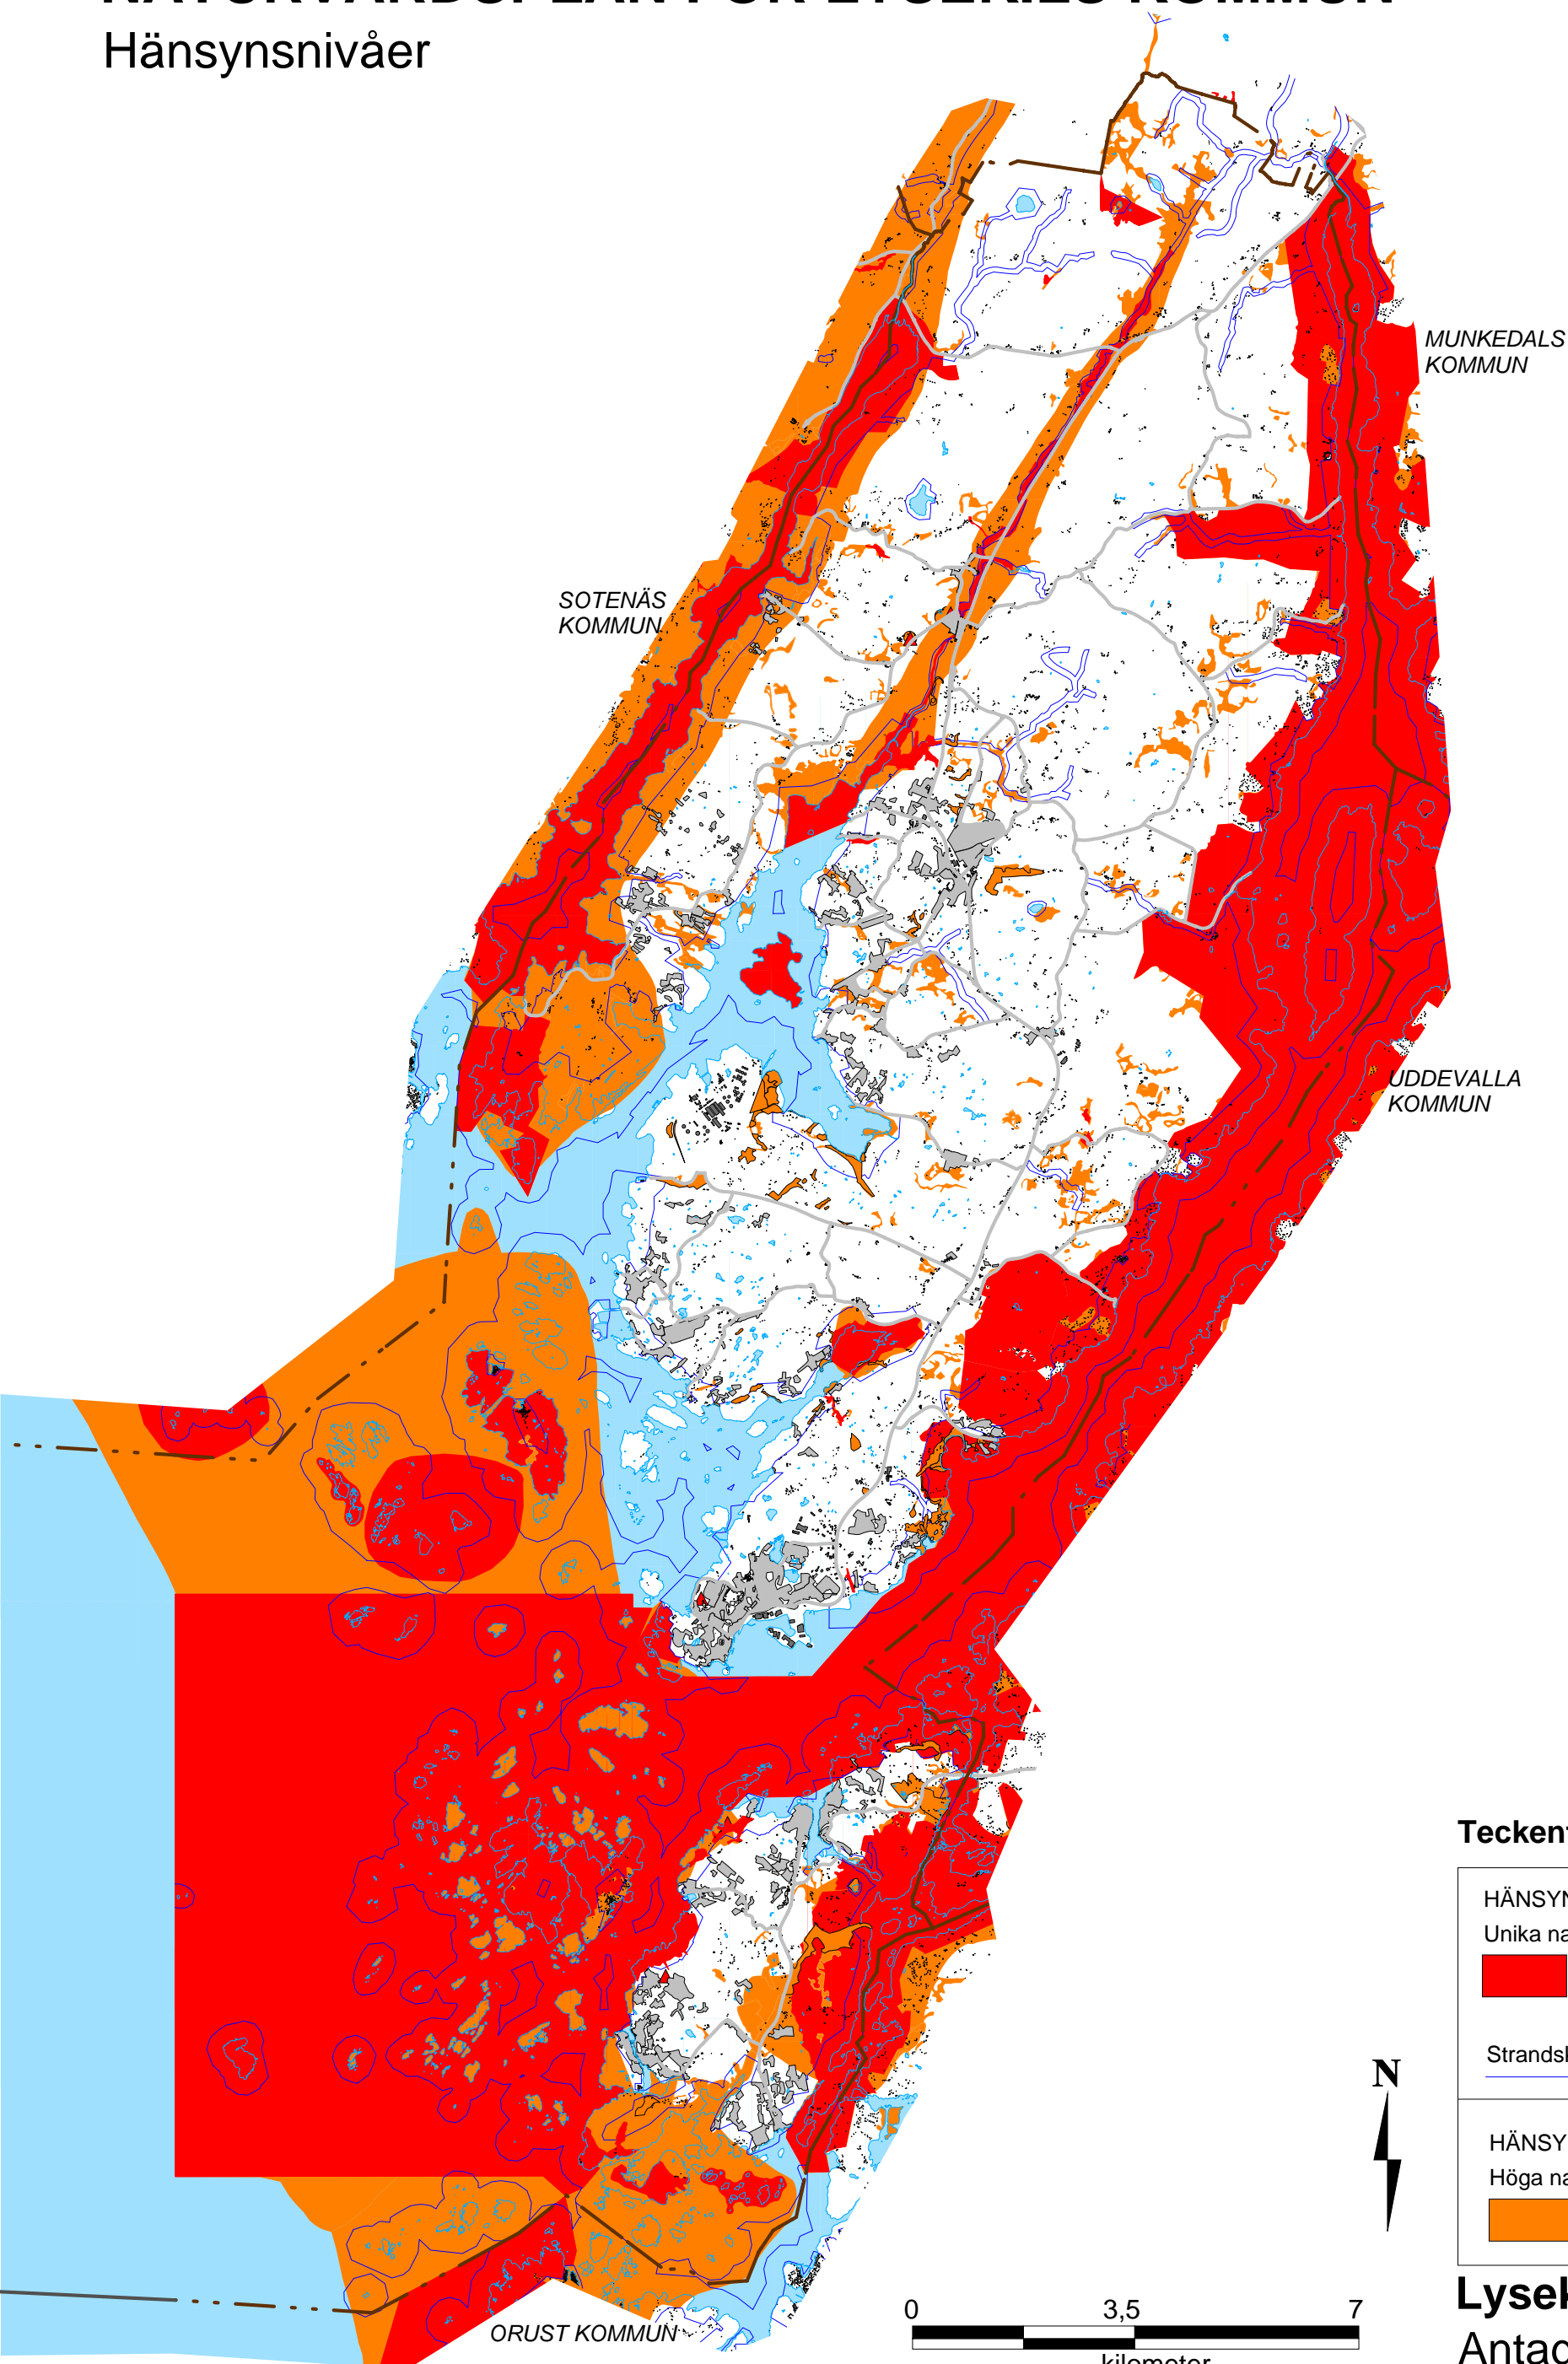

NATURVÅRDSPLAN FÖR LYSEKILS KOMMUN

OMRÅDESSKYDD

Karta 1

NATURVÅRDSPLAN FÖR LYSEKILS KOMMUN

Karta 2

OMRÅDESSKYDD
OCH INVENTERINGAR

NATURVÅRDSPLAN FÖR LYSEKILS KOMMUN

Inventeringsområden Naturcentrum 2006-2008

NATURVÅRDSPLAN FÖR LYSEKILS KOMMUN

KARTA 4

Hänsynsnivåer

SOTENÄS
KOMMUN

MUNKEDALS
KOMMUN

UDDEVALLA
KOMMUN

ÖRUST KOMMUN

Teckenförklaring